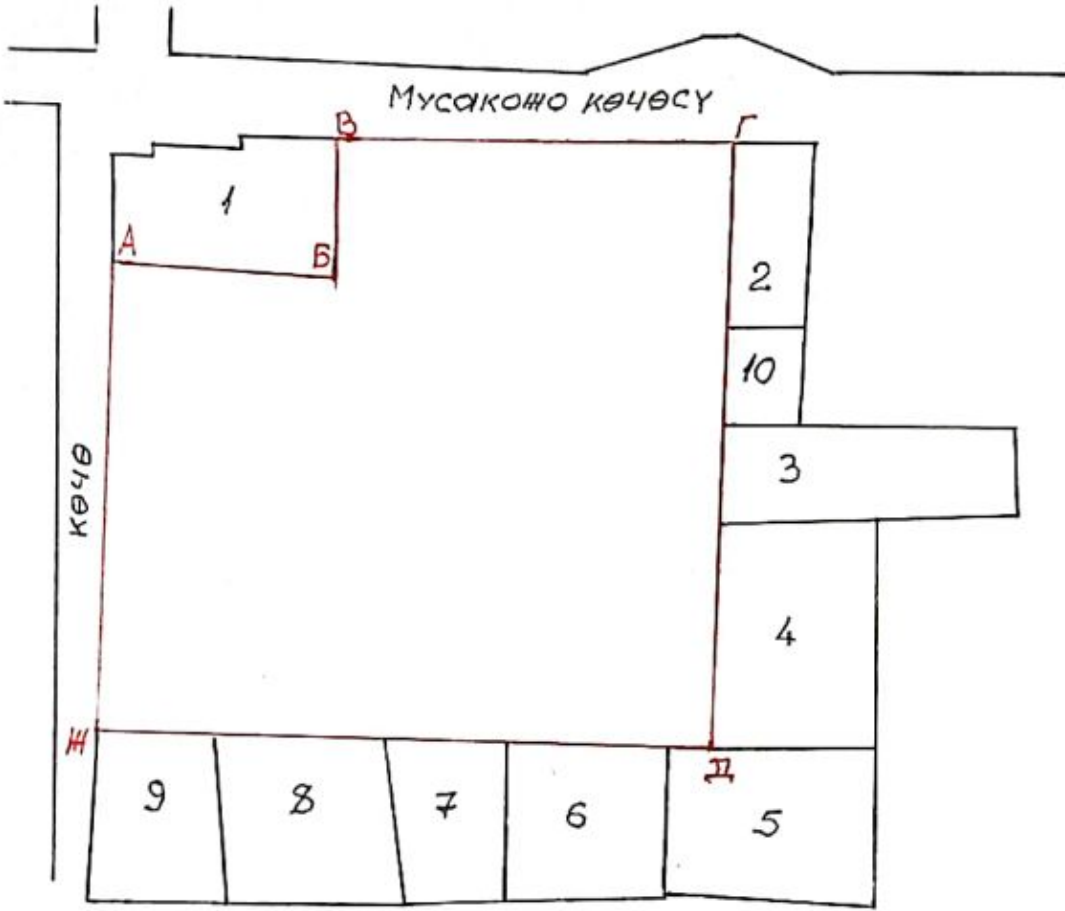

Берилген күнү

Дата выдачи: 7 декабрь 2009 года

ЖЕР УЧАСТОГУНУН ПЛАНЫ

ПЛАН ЗЕМЕЛЬНОГО УЧАСТКА

Жер участогунун максаттык багыты
Целевое назначение земельного участка

Айыл чарба эмес

Участоктун пландагы номери Номера участков на плане	Идентификациялык номери Идентификационный номер	Жайгашкан жери (дареги) Место расположения (адрес)
1	4-01-11-1001-0581	Ак-Толгоо району
		Кара-Ой айылы

МАСШТАБЫ 1: 1000
 МАСШТАБ

ЖЕР УЧАСТОГУНУН ПРИВЯЗКАСЫ
ПРИВЯЗКА ЗЕМЕЛЬНОГО УЧАСТКА
(Ситуациялык план) (Ситуационный план)

Шарттуу белгилер:
 - бөлүнгөн жер аянт
 - чектешкен жер аянттар
 - көчөлөр
Масштаб 1:2500